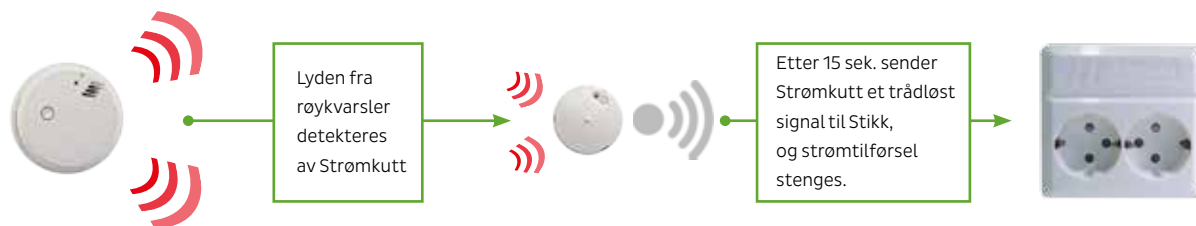

PRINSIPPSKISSE

CTM
LYNG

CTM Lyng AS er Norges fremste produsent og leverandør av lys- og varmestyringsprodukter for alle typer bygg. Vi tilbyr alt fra utvikling av produkter til produksjon og distribusjon. Våre produksjonslokaler i Vanvikan har en av Nordens mest moderne maskinparker.
TLF: 72 83 16 11 / www.ctmlyng.no

Enkel trygghet